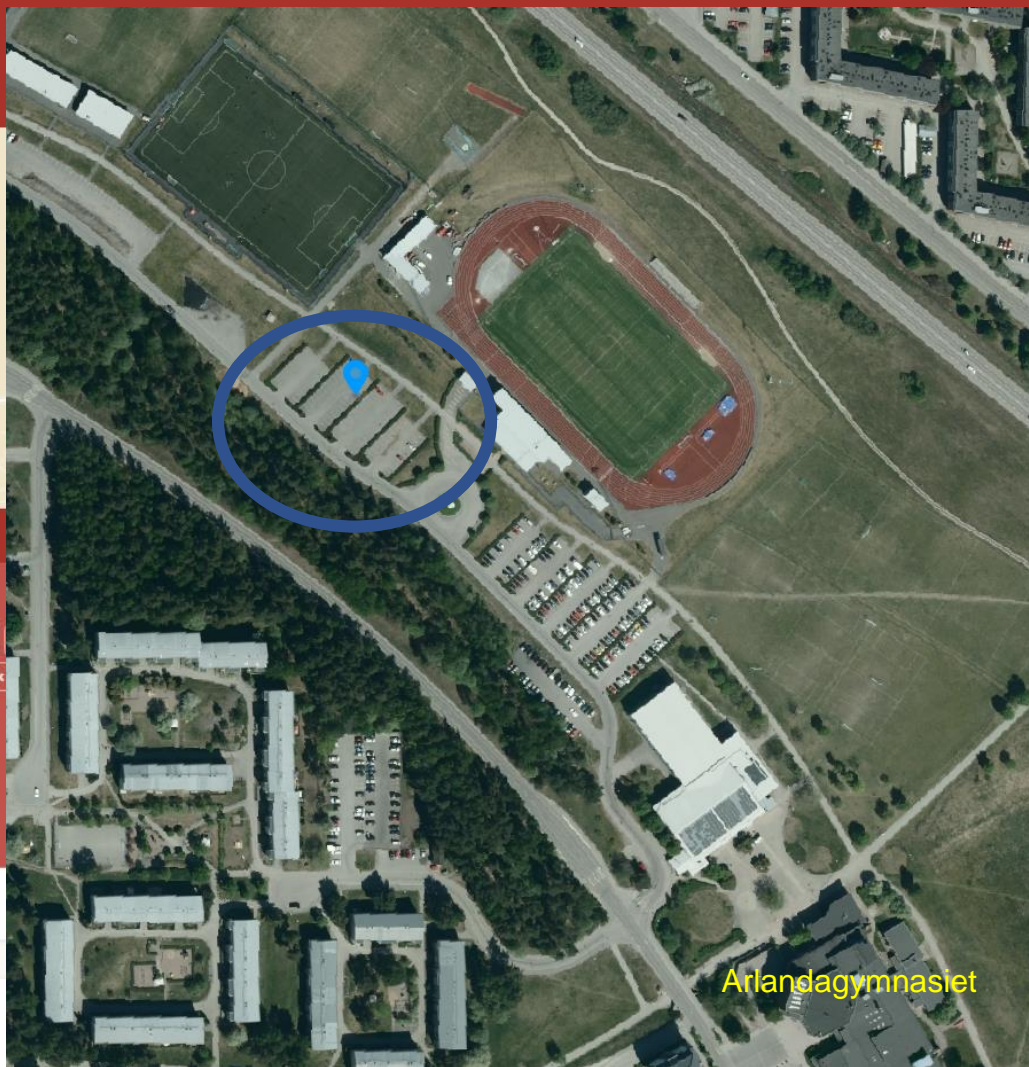

SIGTUNABYGDENS MARKNAD!

Atletvägen 21 195 51 Märsta

TORSDAGAR 18:00

varannan vecka

STENINGEHÖJDEN
Trädgårdsallén